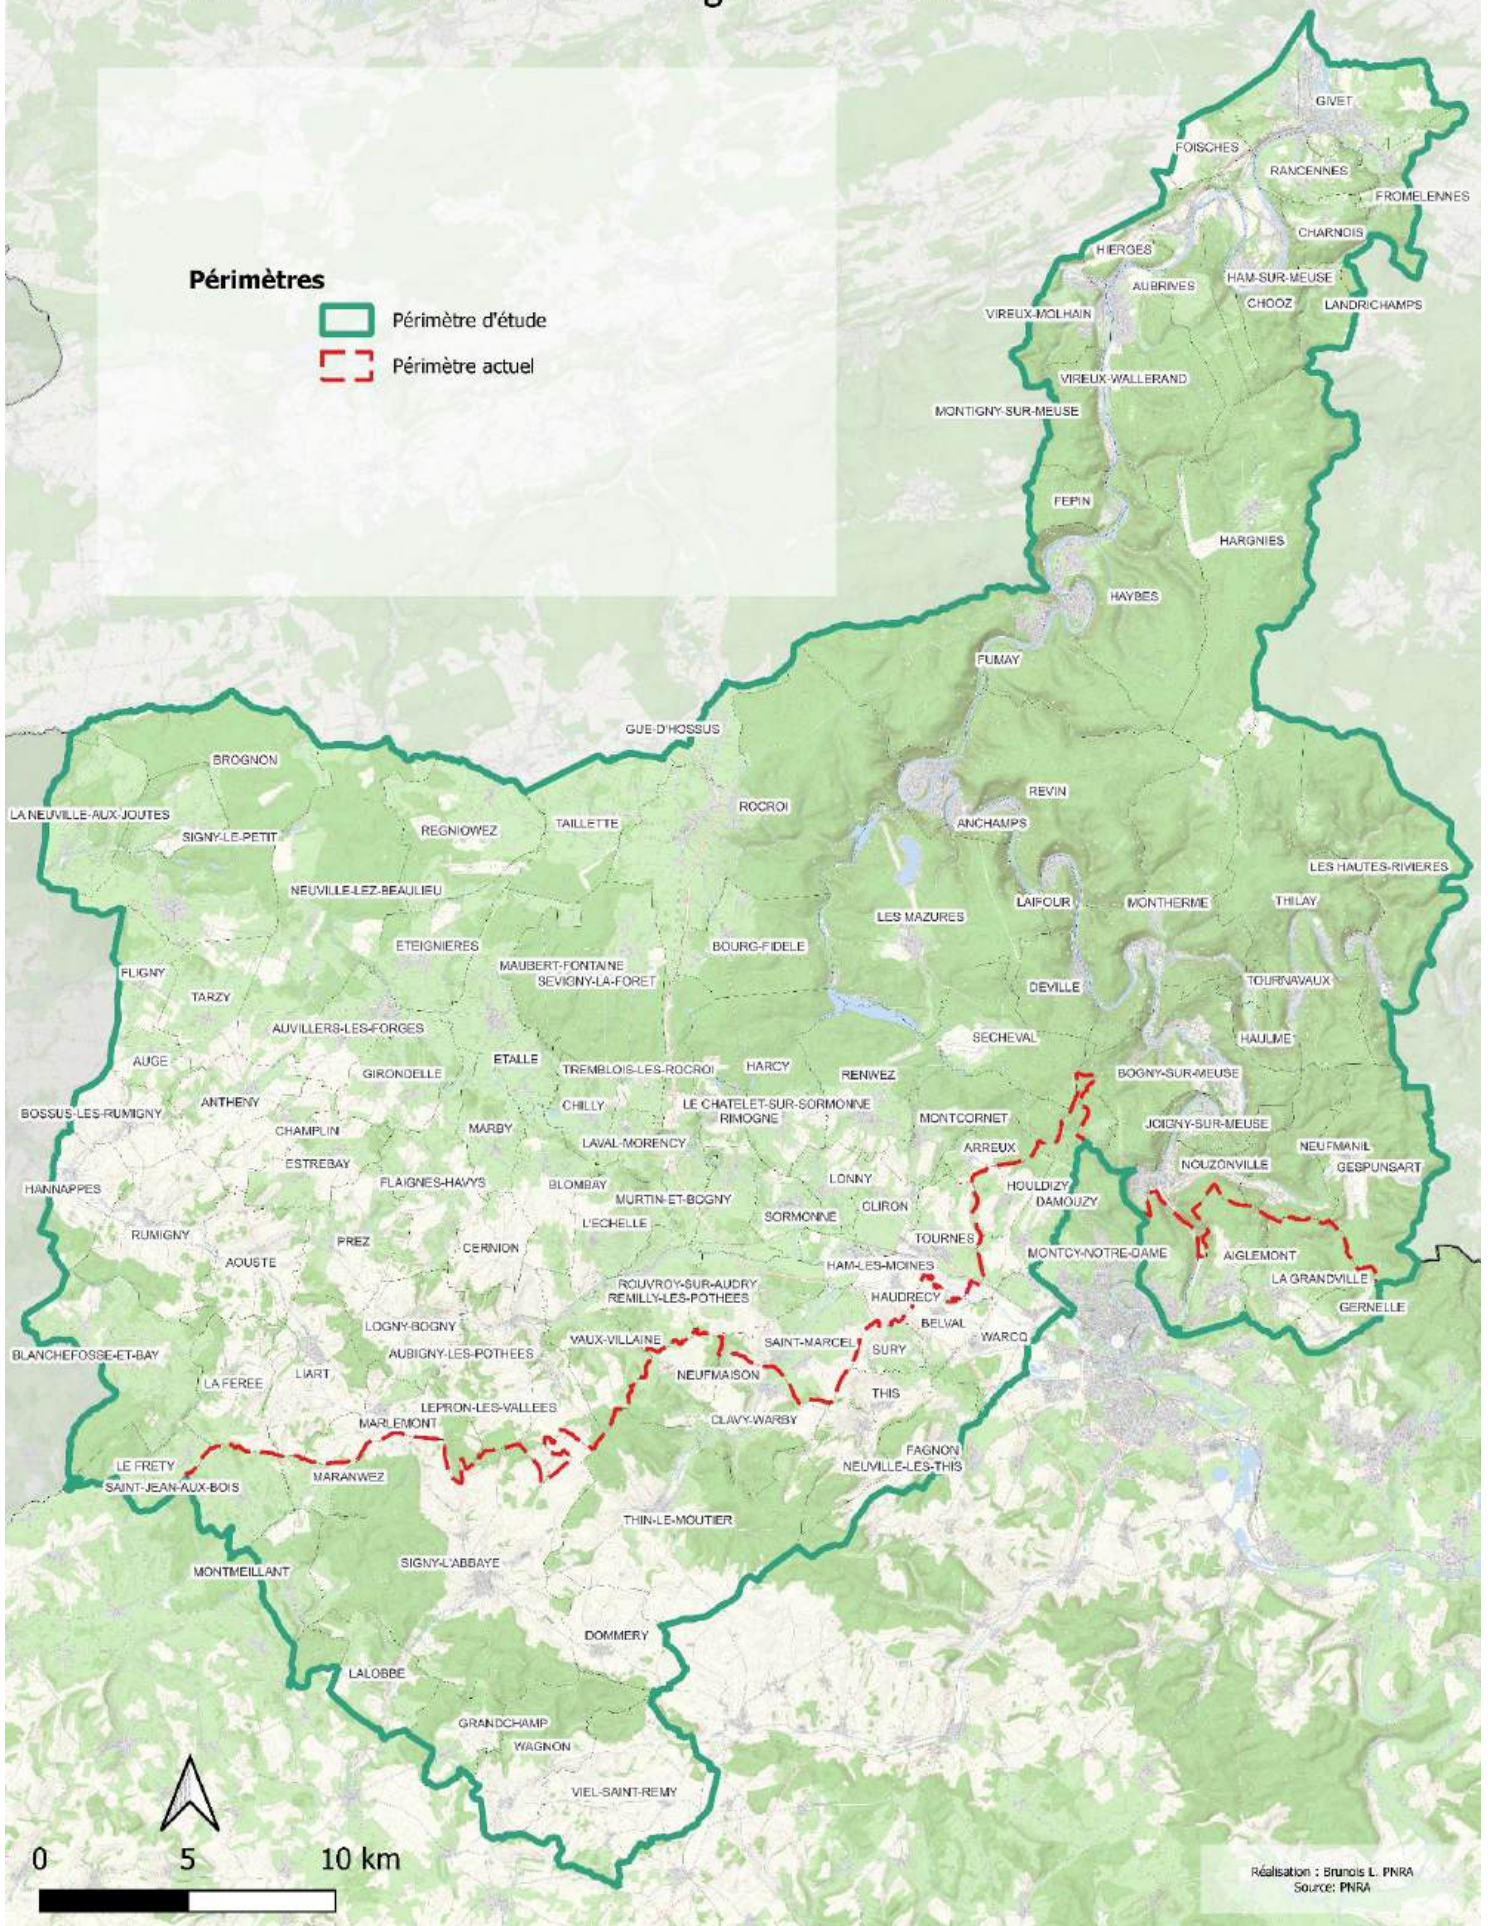

**Listes des collectivités du périmètre d'étude (hors communes) :**

- Communauté de communes Ardenne Rives de Meuse
- Communauté de communes Vallées et plateau d'Ardenne
- Communauté de communes Ardennes Thiérache
- Communauté de communes des Crêtes Préardennaises
- Communauté d'Agglomération Ardenne métropole

# Périmètres du Parc naturel régional des Ardennes

## Périmètres

-  Périmètre d'étude
-  Périmètre actuel